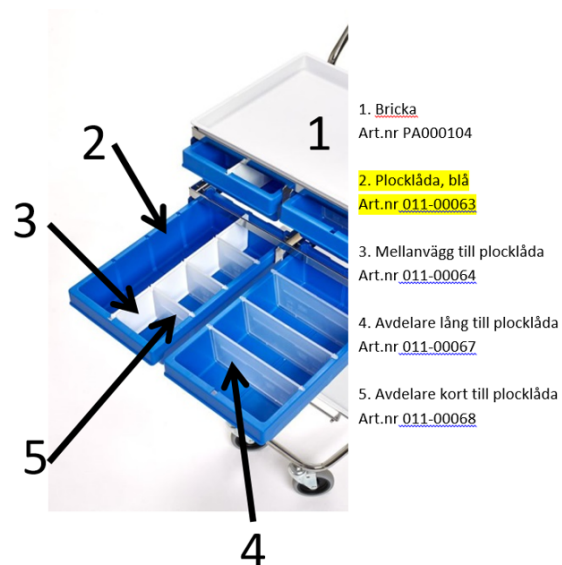

## RESERVDEL BLÅ LÅDA PROVTAGNINGSVAGN

Reservdel.

Blå plocklåda till diverse Sjöbloms provtagningsvagnar som bland andra 050-2000, 050-2010 m fl.

Övriga reservdelar på bilden:

Nr 1, Vit **bricka**

Nr 3, **Mellanvägg** till plocklåda

Nr 4, **Avdelare lång** till plocklåda

Nr 5, **Avdelare kort** till plocklåda

### Fakta

Artikelnummer: 011-00063