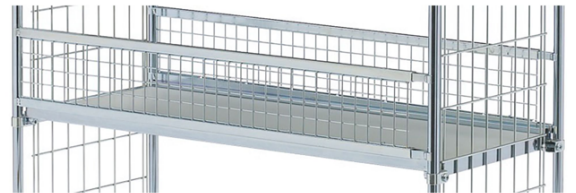

GALLERSARG TILL HYLLVAGN 1200X600 MM

1200x600 mm

Passar Hyllvagn modell 300/22 och 300/24

Gallersarg som passar Hyllvagn Ergobjörn modell 300/22 och 300/24.
Maskstorlek 30x30 mm.

Finns i 3 olika storlekar:

800x600 mm (art nr **12 21 21 63**)

1200x600 mm (art nr **12 21 21 68**)

1600x600 mm (art nr **12 21 21 70**)

Fakta

Artikelnummer: 12 21 21 68