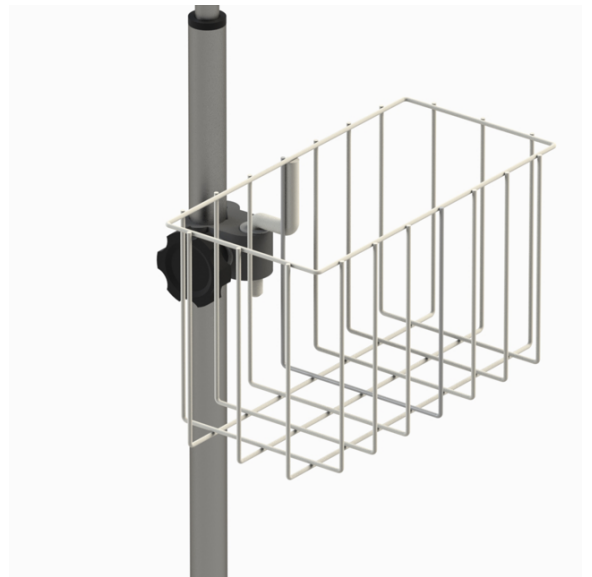

KORG TILL INFUSIONSSTÄLL

Villard

I vårt sortiment har vi några artiklar som vi inte tillverkar själva. **Villard** är en fransk tillverkare av kvalitetsvagnar som vi fått förmånen att representera i Sverige.

Korg som kan monteras på infusionsställ eller annat rör max 30 mm tjockt.

Mått på korgen: 25 x 12 x 15 cm

Fakta

Artikelnummer: 397.26