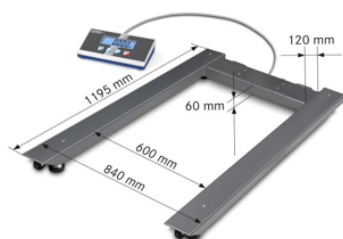

Laststöd i stål, pulverlackerat, 4 silikonbelagda aluminiumlastceller, skydd mot damm och vattenstänk IP67.

Vågen kan enkelt transporteras med hjälp av rullar och handtag och kräver inte mycket förvaringsutrymme.

Fakta

Artikelnummer: UIB 1.5T-4

TECHNICAL DATA

Weighing capacity [Max]: 1500 kg

Readability [d]: 0,5 kg

Dimensions weighing platform (W×D×H): 1195×840×110 mm

Reproducibility: 0,5 kg

Linearity: ± 1,5 kg

Ambient temperature: -10 °C ? 40 °C

Display type: LCD

Display digit height: 25 mm

Material weighing plate: steel, powder-coated

Material platform: steel, powder-coated

Display device cable length: 5 m

Net weight approx.: 55 kg

IP protection - load cell: IP67

Construction type of the scale: Single-range balance