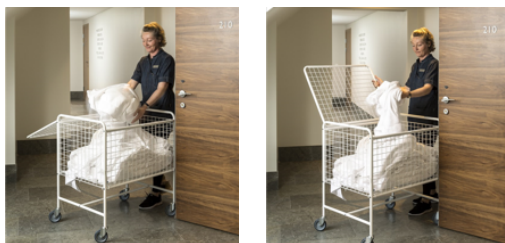

## NÄTVAGN MED LOCK

800 x 600 x 915 mm

Pulverlackerad nätvagn (vit) med lock. Passar in i flera miljöer.

Låsbar. Levereras omonterad.

Korgens mått 770 x 570 x 430 mm

4 länkhjul 100 mm

Se även blått utförande (**KM198**) samt en större modell (**KM199**).