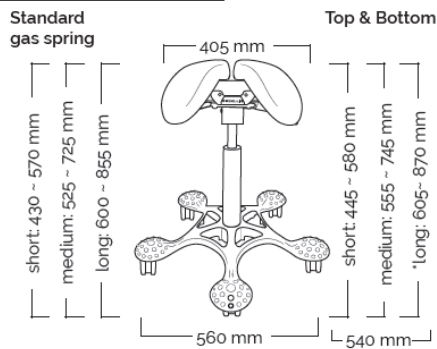

### Fembensfot

"Salli Base" är standardfot. Om "Aluminium fotkryss" föredras, ange i rullgardinsmenyn nedan vid offertförfrågan.

Salli Base  
• Ø 560 mm, aluminium

Aluminiumfotkryss  
• Ø 540 mm

### Hjul

Obromsade 65 mm som standard.

**Mått och vikt** ("Standard" gäller stolar med handkontroll, "Top & Bottom" med fotkontroll)

### Fakta

Artikelnummer: 906-2000  
Höjdintervall: 525-725 mm  
Sätets storlek 360-405 mm  
Vikt 11 kg

## Twin

Total weight 11 kg  
Seat weight 6,62kg

User height (cm)	<150	150-170	>165
Gas spring	short	medium	long