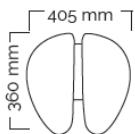

Maxbelastning

120 kg

Se alla Sallis stolars mått, vikt och rekommenderad höjd beroende på din längd [HÄR](#).

Offert

Vi skickar dig gärna en offert. Knappen "Lägg i offertkorgen" kan användas för de artiklar på hemsidan som du vill ha offert på. Offerten, som skickas per e-mail om inget annat anges, är helt kostnadsfri. Du binder dig inte till någonting. När du valt önskade produkter för offerten, gå till "Offertkorg" där namn, e-mail och kundslag (landsting, kedja, privatperson) anges. Offert skickas oftast samma dag eller vardagen efter.