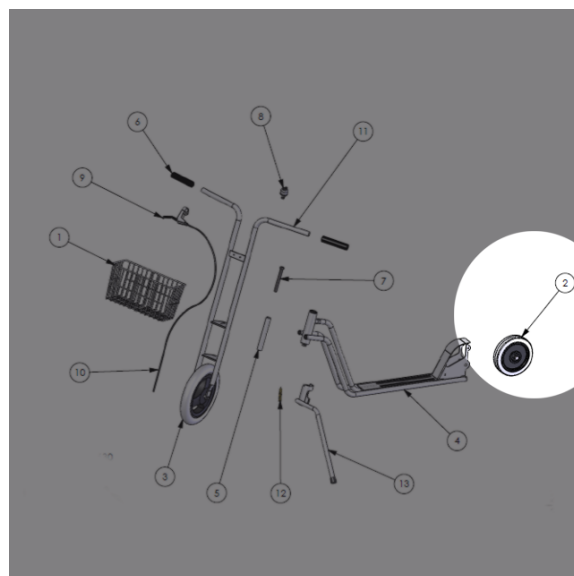

BAKHJUL TILL SPARKCYKEL ERGOBJÖRN MOD 65

Se nr 2 på skissen

Bakhjul till Ergobjörn modell 65. Reservdel till 070-H100, 070-H200, 070-H300 och 070-H350.

De vanligaste reservdelarna

1. Korg, nr **12 20 03 42**
2. Bakhjul, nr 07 01 34 50
3. Framhjul, nr **07 01 90 29**
6. Gummihandtag, nr **07 04 03 01**
9. Bromshandtag, nr **07 09 04 17**
10. Bromsvajer, nr **07 09 04 20**

Offert

Vi skickar dig gärna en offert. Knappen "Lägg i offertkorgen" kan användas för de artiklar på hemsidan som du vill ha offert på. Offerten, som skickas per e-mail om inget annat anges, är helt kostnadsfri. Du binder dig inte till någonting. När du valt önskade produkter för offerten, gå till "Offertkorg" där namn, e-mail och kundslag (landsting, kedja, privatperson) anges. Offert skickas oftast samma dag eller vardagen efter.

Fakta

Artikelnummer: 07 01 34 50