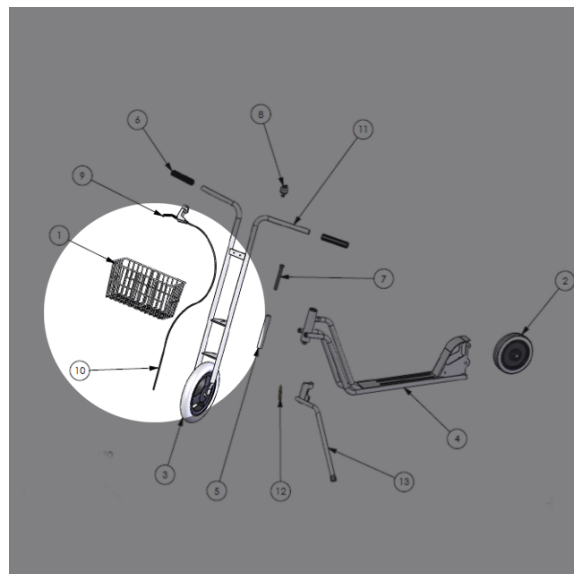

BROMSVAJER TILL SPARKCYKEL ERGOBJÖRN MOD 65

Se nr 10 på skissen

Bromsvajer till Ergobjörn modell 65. Reservdel till **070-H100**, **070-H200**, **070-H300** och **070-H350**.

De vanligaste reservdelarna

1. Korg, nr **12 20 03 42**
2. Bakhjul, nr **07 01 34 50**
3. Framhjul, nr **07 01 90 29**
6. Gummihandtag, nr **07 04 03 01**
9. Bromshandtag, nr **07 09 04 17**
10. Bromsvajer, nr **07 09 04 20**

Fakta

Artikelnummer: 07 09 04 20