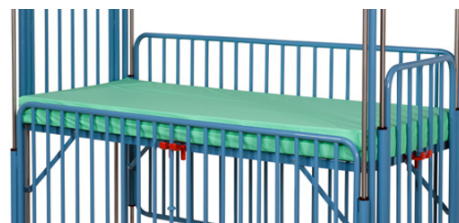

MADRASS TILL BARNSÄNG 150X60 CM

Passar till barnsäng 150x60 cm, med chockläge eller utan.

Offert

Vi skickar dig gärna en offert. Knappen "Lägg i offertkorgen" kan användas för de artiklar på hemsidan som du vill ha offert på. Offerten, som skickas per e-mail om inget annat anges, är helt kostnadsfri. Du binder dig inte till någonting. När du valt önskade produkter för offerten, gå till "Offertkorg" där namn, e-mail och kundslag (landsting, kedja, privatperson) anges. Offert skickas oftast samma dag eller vardagen efter.

Fakta

Artikelnummer: 506.62
150x60x10 cm.