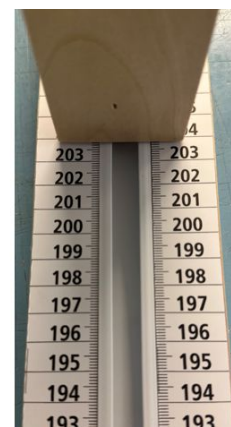

## MÄTSTICKA TRÄ VÄGG 70-205 CM

Mätområde 70-205 cm, millimeter-graderad

Personmått för väggmontering.

Millimetergraderad med svarta siffror på vit botten.

Avläses med ställbar löpare som glider i en plastprofil.

Uppsättes 70 cm från golvet med fyra skruvar i väggen. Passbit, längd 70 cm medföljer, används vid uppsättning av personmättet.

Vitlackerad.

Mätområde 70-205 cm.

Tillverkad i Sverige av Hyssna M.

### Fakta

Artikelnummer: 4146

Mätområde 70-205 cm. Mått i millimeter.