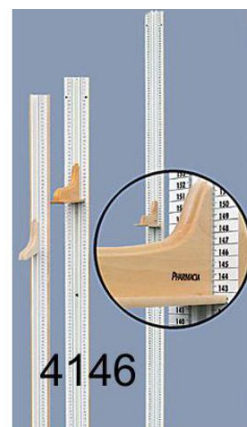

## MÄTSTICKA TRÄ VÄGG 70-205 CM

Mätområde 70-205 cm, millimeter-graderad

Personmått för väggmontering.

Millimetergraderad med svarta siffror på vit botten.

Avläses med ställbar löpare som glider i en plastprofil.

Uppsättes 70 cm från golvet med fyra skruvar i väggen. Passbit, längd 70 cm medföljer, används vid uppsättning av personmättet.

Vitlackerad.

Mätområde 70-205 cm.

Tillverkad i Sverige av Hyssna M.

### Fakta

Artikelnummer: 4146

Mätområde 70-205 cm. Mått i millimeter.