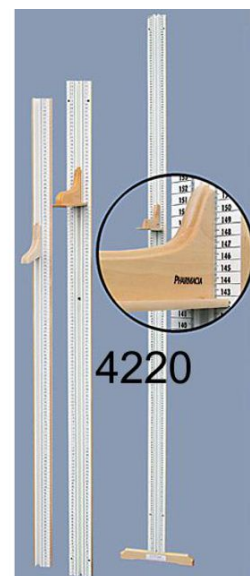

MÄTSTICKA TRÄ GOLV/VÄGG 0-220 CM

Mätområde 0-220 cm, millimeter-graderad

Personmått i trä, golvplacerad + väggmonterad.

Millimetergraderat med svarta siffror på vit botten.

Avläses med ställbar löpare som glider i en plastprofil.

Monteras med två skruvar i väggen och står stadigt på golvet, vilket garanterar exakt längd.

Vitlackerad.

Mätområde 0-220 cm. Finns också i **version 0-205 cm** (nr 4205),

Tillverkad i Sverige av Hyssna M.

Fakta

Artikelnummer: 4220

Mätområde 0-220 cm. Mått i millimeter.