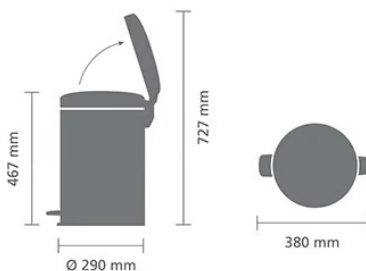

Offert

Vi skickar dig gärna en offert. Knappen "Lägg i offertkorgen" kan användas för de artiklar på hemsidan som du vill ha offert på. Offerten, som skickas per e-mail om inget annat anges, är helt kostnadsfri. Du binder dig inte till någonting. När du valt önskade produkter för offerten, gå