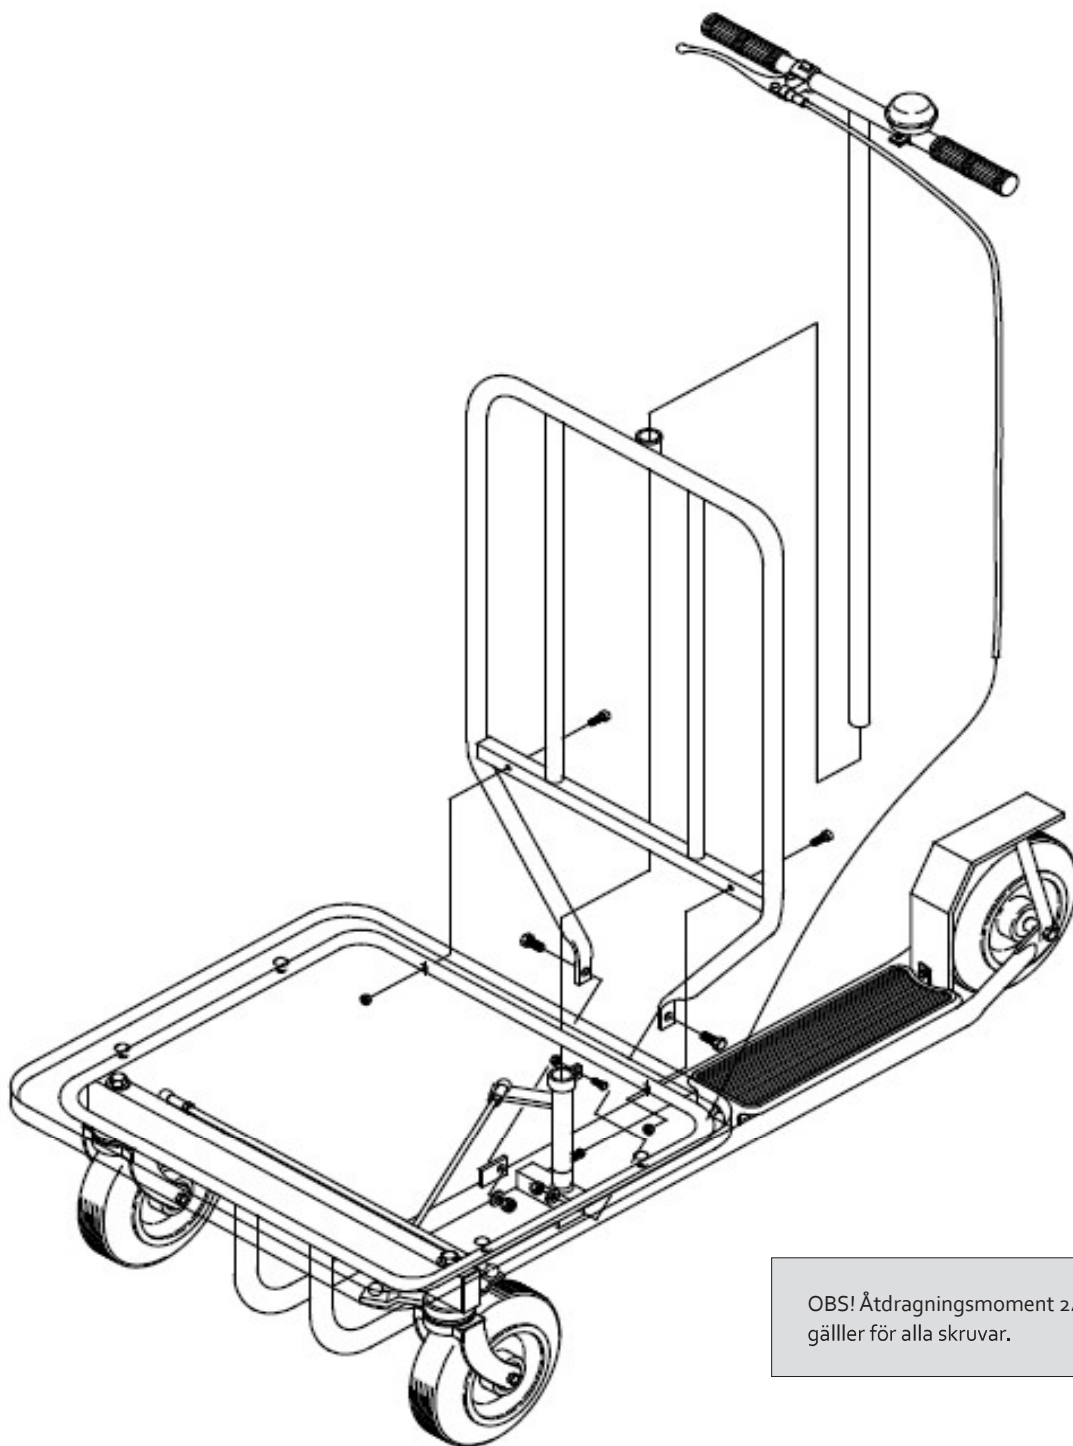

MONTERING INDO 634

Max användarvikt: 120 kg
Produktens vikt: 21 kg
Max lastvikt: 50 kg

OBS! Åtdragningsmoment 24 Nm
gäller för alla skruvar.