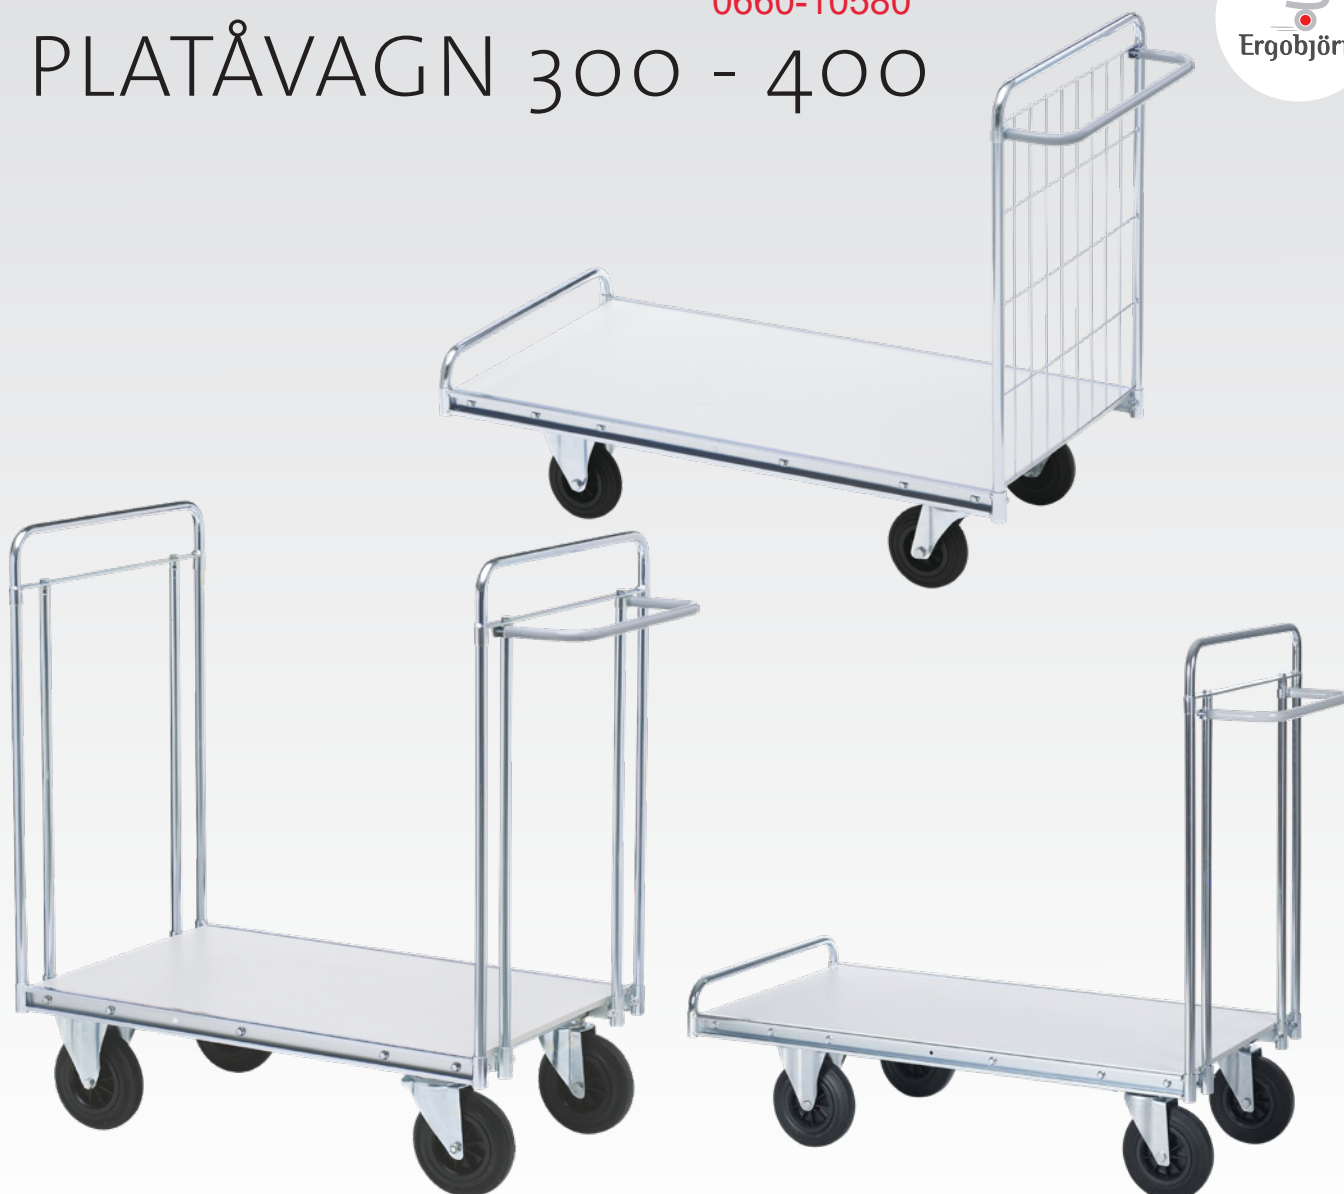

ERGOBJÖRN PLATÅVAGN 300 - 400

Återförsäljare:
www.sjobloms.com
info@sjobloms.com
0660-10580

BEGREPP & FUNKTION

Platåvagn med flak i robust konstruktion. Mått på hyllor är anpassade efter standardbackar (600x400 mm). Blankförzinkat chassi. Hyllskivor-

na är 12 mm, slitstarka och laminerade i ljusgrå färg. Gummerade eller pulverlackade körhandtag.

HelgeNyberg

THE PRODUCER OF ERGOBJÖRN

PLATÅVAGN SERIE 300

De lite större hjulen i kombination med ett robust chassi, gör vagnen lätt att köra även om lasten är tung. Gavelgaller som standard. Avtagbar rörbåge framtill. Maxbelastning 300 kg. Två fasta och två länkhjul med svart gummbana 160x40 mm, rullagernav.

Art nr	Hyllor	Hylldim.	Längd	Bredd	Höjd
25510613	1	800x600	990	650	1030
25511613	1	1000x600	1190	650	1030
25512613	1	1200x600	1390	650	1030
25514613	1	1400x600	1590	650	1030
25516613	1	1600x600	1790	650	1030

PLATÅVAGN SERIE 400

De lite större hjulen i kombination med ett robust chassi, gör vagnen lätt att köra även om lasten är tung. Fyra kraftiga stolpar i varje gavel. Hyllan är nedsänkt i ramprofilen. Gavlar är förstärkta för att klara belastning upp till 500 kg. Två fasta och två länkhjul med svart gummbana 200x50 mm, rullagernav.