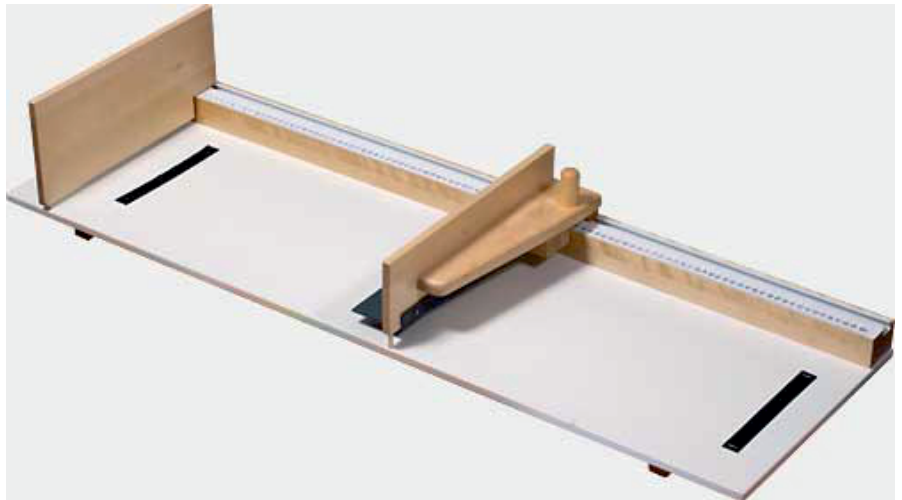

Personmått

4146

Millimetergraderad med svarta siffror på vit botten.

Avläses med ställbar löpare som glider i en plastskena.

Vitlackerad.

Mätlängd 0-93 cm

Längd 110 cm

Djup 35 cm

Tjocklek 1,5 cm

Vikt 8 kg

Benämning	Art nr
Personmått inkl löpare vägg 70-205 cm	4146

Reservdel	
Löpare	4202