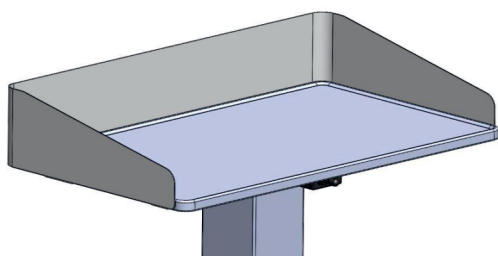

Elektriska assistans- och uppdukningsbord

Stativ

Stativ i rostfria profilerör. Pelare i rostfri plåt med inbyggda ställdon.

Styrenheten är laddningsbar och klarar av minst 50 maxjusteringar.

Mot pristillägg kan man få assistansbordets skiva vridbar i vinkel, max 45 grader åt båda håll.

Hjul

Antistatiska förzinkade kullagrade hjul med grå gummibana.

Prestanda

Arbetsområde 800-1200 mm. Max belastning 50 kg.

Plåtsarg rostfri plåt

Trådsarg rostfri ståltråd

Uppdukningsbord

Assistansbord