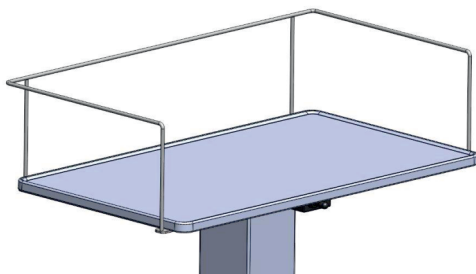

Elektriska assistans- och uppdukningsbord

Stativ

Stativ i rostfria profilerör. Pelare i rostfri plåt med inbyggda ställdon.

Styrenheten är laddningsbar och klarar av minst 50 maxjusteringar.

Mot pristillägg kan man få assistansbordets skiva vridbar i vinkel, max 45 grader åt båda håll.

Hjul

Antistatiska förzinkade kullagrade hjul med grå gummibana.

Prestanda

Arbetsområde 800-1200 mm. Max belastning 50 kg.

Plåtsarg rostfri plåt

Trådsarg rostfri ståltråd

Uppdukningsbord

Assistansbord

Benämning

Assistansbord 60x40 cm
Assistansbord 60x40 cm, vridbar
Assistansbord 70x50 cm
Assistansbord 70x50 cm, vridbar

Art nr

020-5040
020-5041
020-5050
020-5051

Uppdukningsbord 70x50 cm
Uppdukningsbord 95x55 cm
Uppdukningsbord 107x57 cm
Uppdukningsbord 150x60 cm