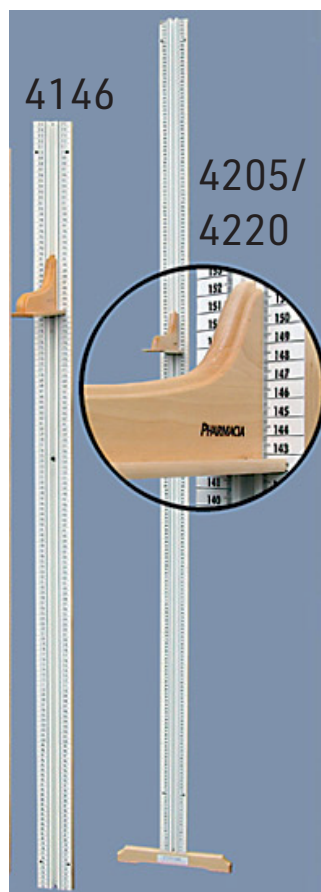

### 4146

Millimetergraderad med svarta siffror på vit botten.

Avläses med ställbar löpare som glider i en plastprofil.

Uppsättes 70 cm från golvet med fyra skruvar i väggen. Passbit, längd 70 cm medföljer. Används vid uppsättning av personmättet.

Lackerad.

70-205 cm.

### 4205 och 4220

Millimetergraderad med svarta siffror på vit botten.

Avläses med ställbar löpare som glider i en plastprofil.

Monteras med två skruvar i väggen och står stadigt på golvet, vilket garanterar exakt längd.

Lackerad.

4205: 0-205 cm

4220: 0-220 cm

Benämning	Art nr
Mätsticka inkl löpare vägg 70-205 cm	4146
Mätsticka inkl löpare golv 0-205 cm	4205
Mätsticka inkl löpare golv 0-220 cm	4220
<b>Reservdel</b>	
Löpare	4202